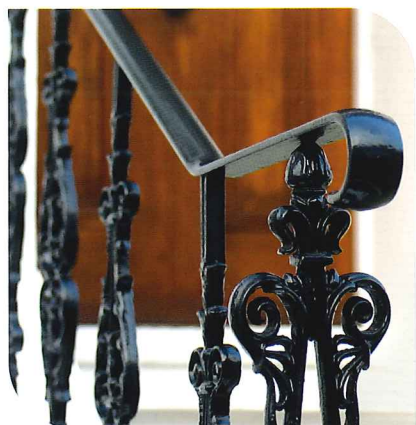

Vivechrom
let's colour

EXTRA
NEOCHROM

Χρωματολόγιο

Προστασία
& αντοχή σε
μέταλλα & ξύλα!

AkzoNobel

EXTRA NEOCHROM

Βερνικόχρωμα
Εξαιρετικής Ποιότητας
για Μέταλλα
και Ξύλα

ΠΡΑΣΙΝΟ ΠΑΣΤΕΛ 35